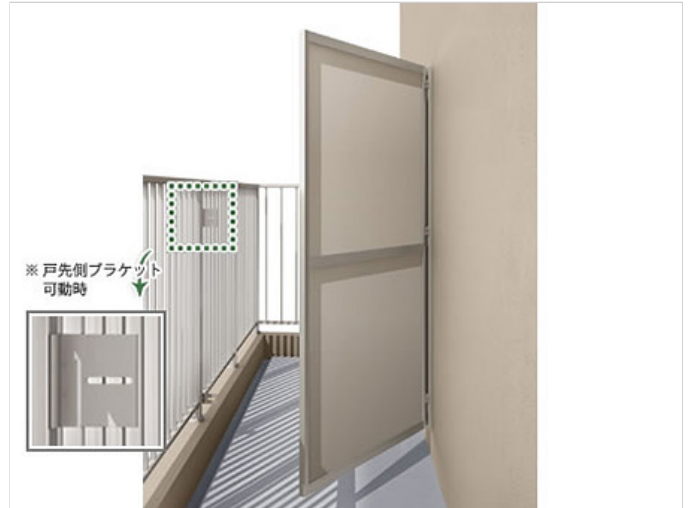

開閉式パーテーション

壁側の固定ブラケットを蝶番構造にすることで、パーテーションの開閉を可能にした画期的製品
マンションの大規模修繕工事の際に、足場を組まずにパーテーションを90度開いて、
ローリングタワーがバルコニーを移動しながらバルコニー外部を修復することを可能にした製品

通常時

可動時

○ デザインバリエーション

部品 バリエーション	フレキシブルボード (ノンアスベスト) 3~5mm (株)ノザワ, ニューバームライト			
ボード色 バリエーション	基本8色 + オーダーカラーは、日塗工の色番号で指示ください。			
	 (日塗工 19-85B)	 (日塗工 19-75D)	 (日塗工 19-70D)	 (日塗工 17-60D)
	 (日塗工 25-80A)	 (日塗工 22-70B)	 (日塗工 22-60C)	 (日塗工 22-50B)
避難表示 バリエーション	シルクスクリーン(文字色: ダークグレー・白)			
	非常の際には、ここを破って隣戸へ避難出来ます。 避難のため、この附近に物を置かないで下さい。	避難のため、この附近に物を置かないで下さい。	非常の際には、ここを破って隣戸へ避難出来ます。	