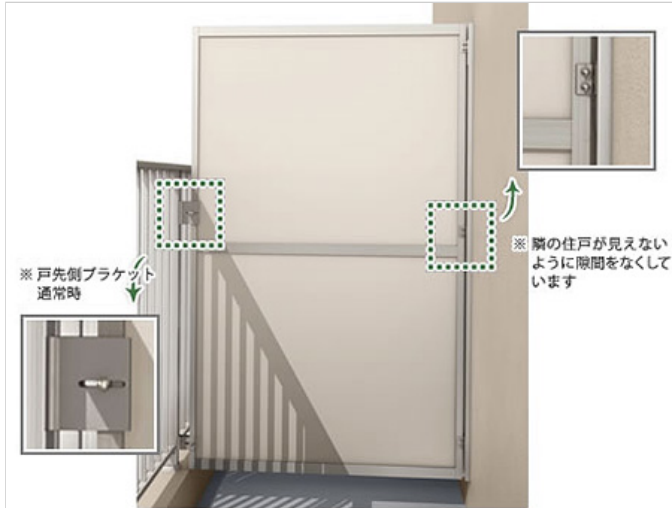

開閉式パーテーション

壁側の固定ブラケットを蝶番構造にすることで、パーテーションの開閉を可能にした画期的製品
マンションの大規模修繕工事の際に、足場を組まずにパーテーションを90度開いて、
ローリングタワーがバルコニーを移動しながらバルコニー外部を修復することを可能にした製品

通常時

可動時

○ デザインバリエーション

部品 バリエーション	フレキシブルボード (ノンアスベスト) 3~5mm (株)ノザワ, ニューバームライト			
ボード色 バリエーション	基本8色 + オーダーカラーは、日塗工の色番号で指示ください。			
	 (日塗工 19-85B)	 (日塗工 19-75D)	 (日塗工 19-70D)	 (日塗工 17-60D)
	 (日塗工 25-80A)	 (日塗工 22-70B)	 (日塗工 22-60C)	 (日塗工 22-50B)
避難表示 バリエーション	シルクスクリーン(文字色: ダークグレー・白)			
	非常の際には、ここを破って隣戸へ避難出来ます。 避難のため、この附近に物を置かないで下さい。	避難のため、この附近に物を置かないで下さい。	非常の際には、ここを破って隣戸へ避難出来ます。	